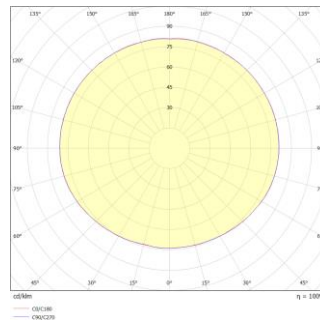

Elektrotechnik

Netzspannung

230V~ / 50Hz

Energieverbrauch im Betrieb

max. 25W

Kabellänge

0 m

Anschluss

Vorbereitet für
Erdkabel