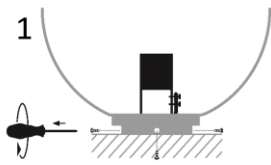

Photometrische Daten

Eulumdat

Mechanik

Durchmesser [cm]

60

Höhe [cm]

63

Artikelgewicht [kg]

Austauschbarkeit

Aufstellungshinweise

Setzen Sie die Leuchte im Betrieb nicht unnötig direkter Sonnenstrahlung aus.

Produktgruppe: Snowball Stationär

Leuchten dieser Produktgruppe sind in Durchmessern von 30 cm bis 100 cm mit E27 Fassung, sowie in LED Ausführung Warmweiß, CCT und RGB CCT erhältlich.

Eine Fernbedienung [20811] ist für alle ZigBee-fähigen Leuchten separat verfügbar.

Montageanleitung

Seitliche Schrauben an der Leuchte lösen und die Kugel abheben (1).

Leuchtenfuß mit Schrauben und Dübel auf festem Untergrund befestigen (2) und Leuchtmittel in Fassung einsetzen (3).