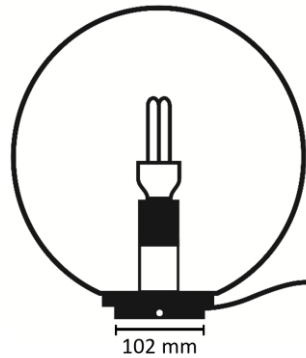

Mechanik

Durchmesser [cm]

60

Höhe [cm]

63

Artikelgewicht [kg]

5,5