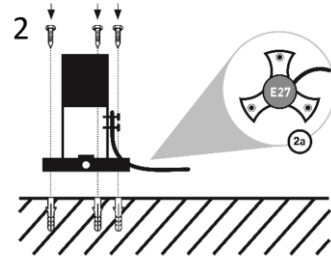

Photometrische Daten

Eulumdat

Mechanik

Durchmesser [cm]

60

Höhe [cm]

63

Artikelgewicht [kg]

Austauschbarkeit

Aufstellungshinweise

Setzen Sie die Leuchte im Betrieb nicht unnötig direkter Sonnenstrahlung aus.

Produktgruppe: Snowball Stationär

Leuchten dieser Produktgruppe sind in Durchmessern von 30 cm bis 100 cm mit E27 Fassung, sowie in LED Ausführung Warmweiß, CCT und RGB CCT erhältlich.

Eine Fernbedienung [20811] ist für alle ZigBee-fähigen Leuchten separat verfügbar.

Montageanleitung

Seitliche Schrauben an der Leuchte lösen und die Kugel abheben (1).

Leuchtenfuß mit Schrauben und Dübel auf festem Untergrund befestigen (2) und Leuchtmittel in Fassung einsetzen (3).